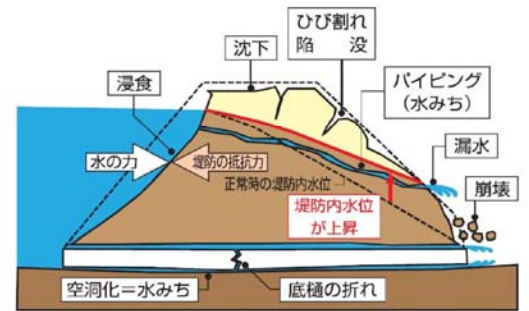

### ため池ハザードマップとは？

ため池ハザードマップは、万が一の地震や大雨によってため池が決壊するおそれのある場合または決壊した場合に迅速かつ安全に避難するために役立つ情報を提供するものです。また、住民のみなさんがため池ハザードマップを通じて、想定される被害を知ること、地域の防災・減災力の向上に取り組まれることを目的としています。

### 災害用伝言ダイヤルの利用方法

地震や洪水など災害発生時に、被災地の方の安否を気遣う通話が増加し、被災地への通話がつながりにくい状況になった場合、『災害用伝言ダイヤル』が開通されます。

- 伝言を録音 ☎ 171 → 1 → 自分の家の電話番号(市外局番) → 録音
- 伝言を再生 ☎ 171 → 2 → 自分の家の電話番号(市外局番) → 再生

### ため池が危険なのはこんなとき！

- 豪雨時**
- 急激な水位上昇により、流水が堤体を越えようとする場合
  - 漏水が急激に増えた場合や漏水に濡りが生じた場合
  - 堤体が陥没し、漏水が生じた場合
- 地震時(震度4以上)**
- 堤体の陥没やひび割れが発生し、急激な漏水量の増加や漏水に濡りが生じた場合