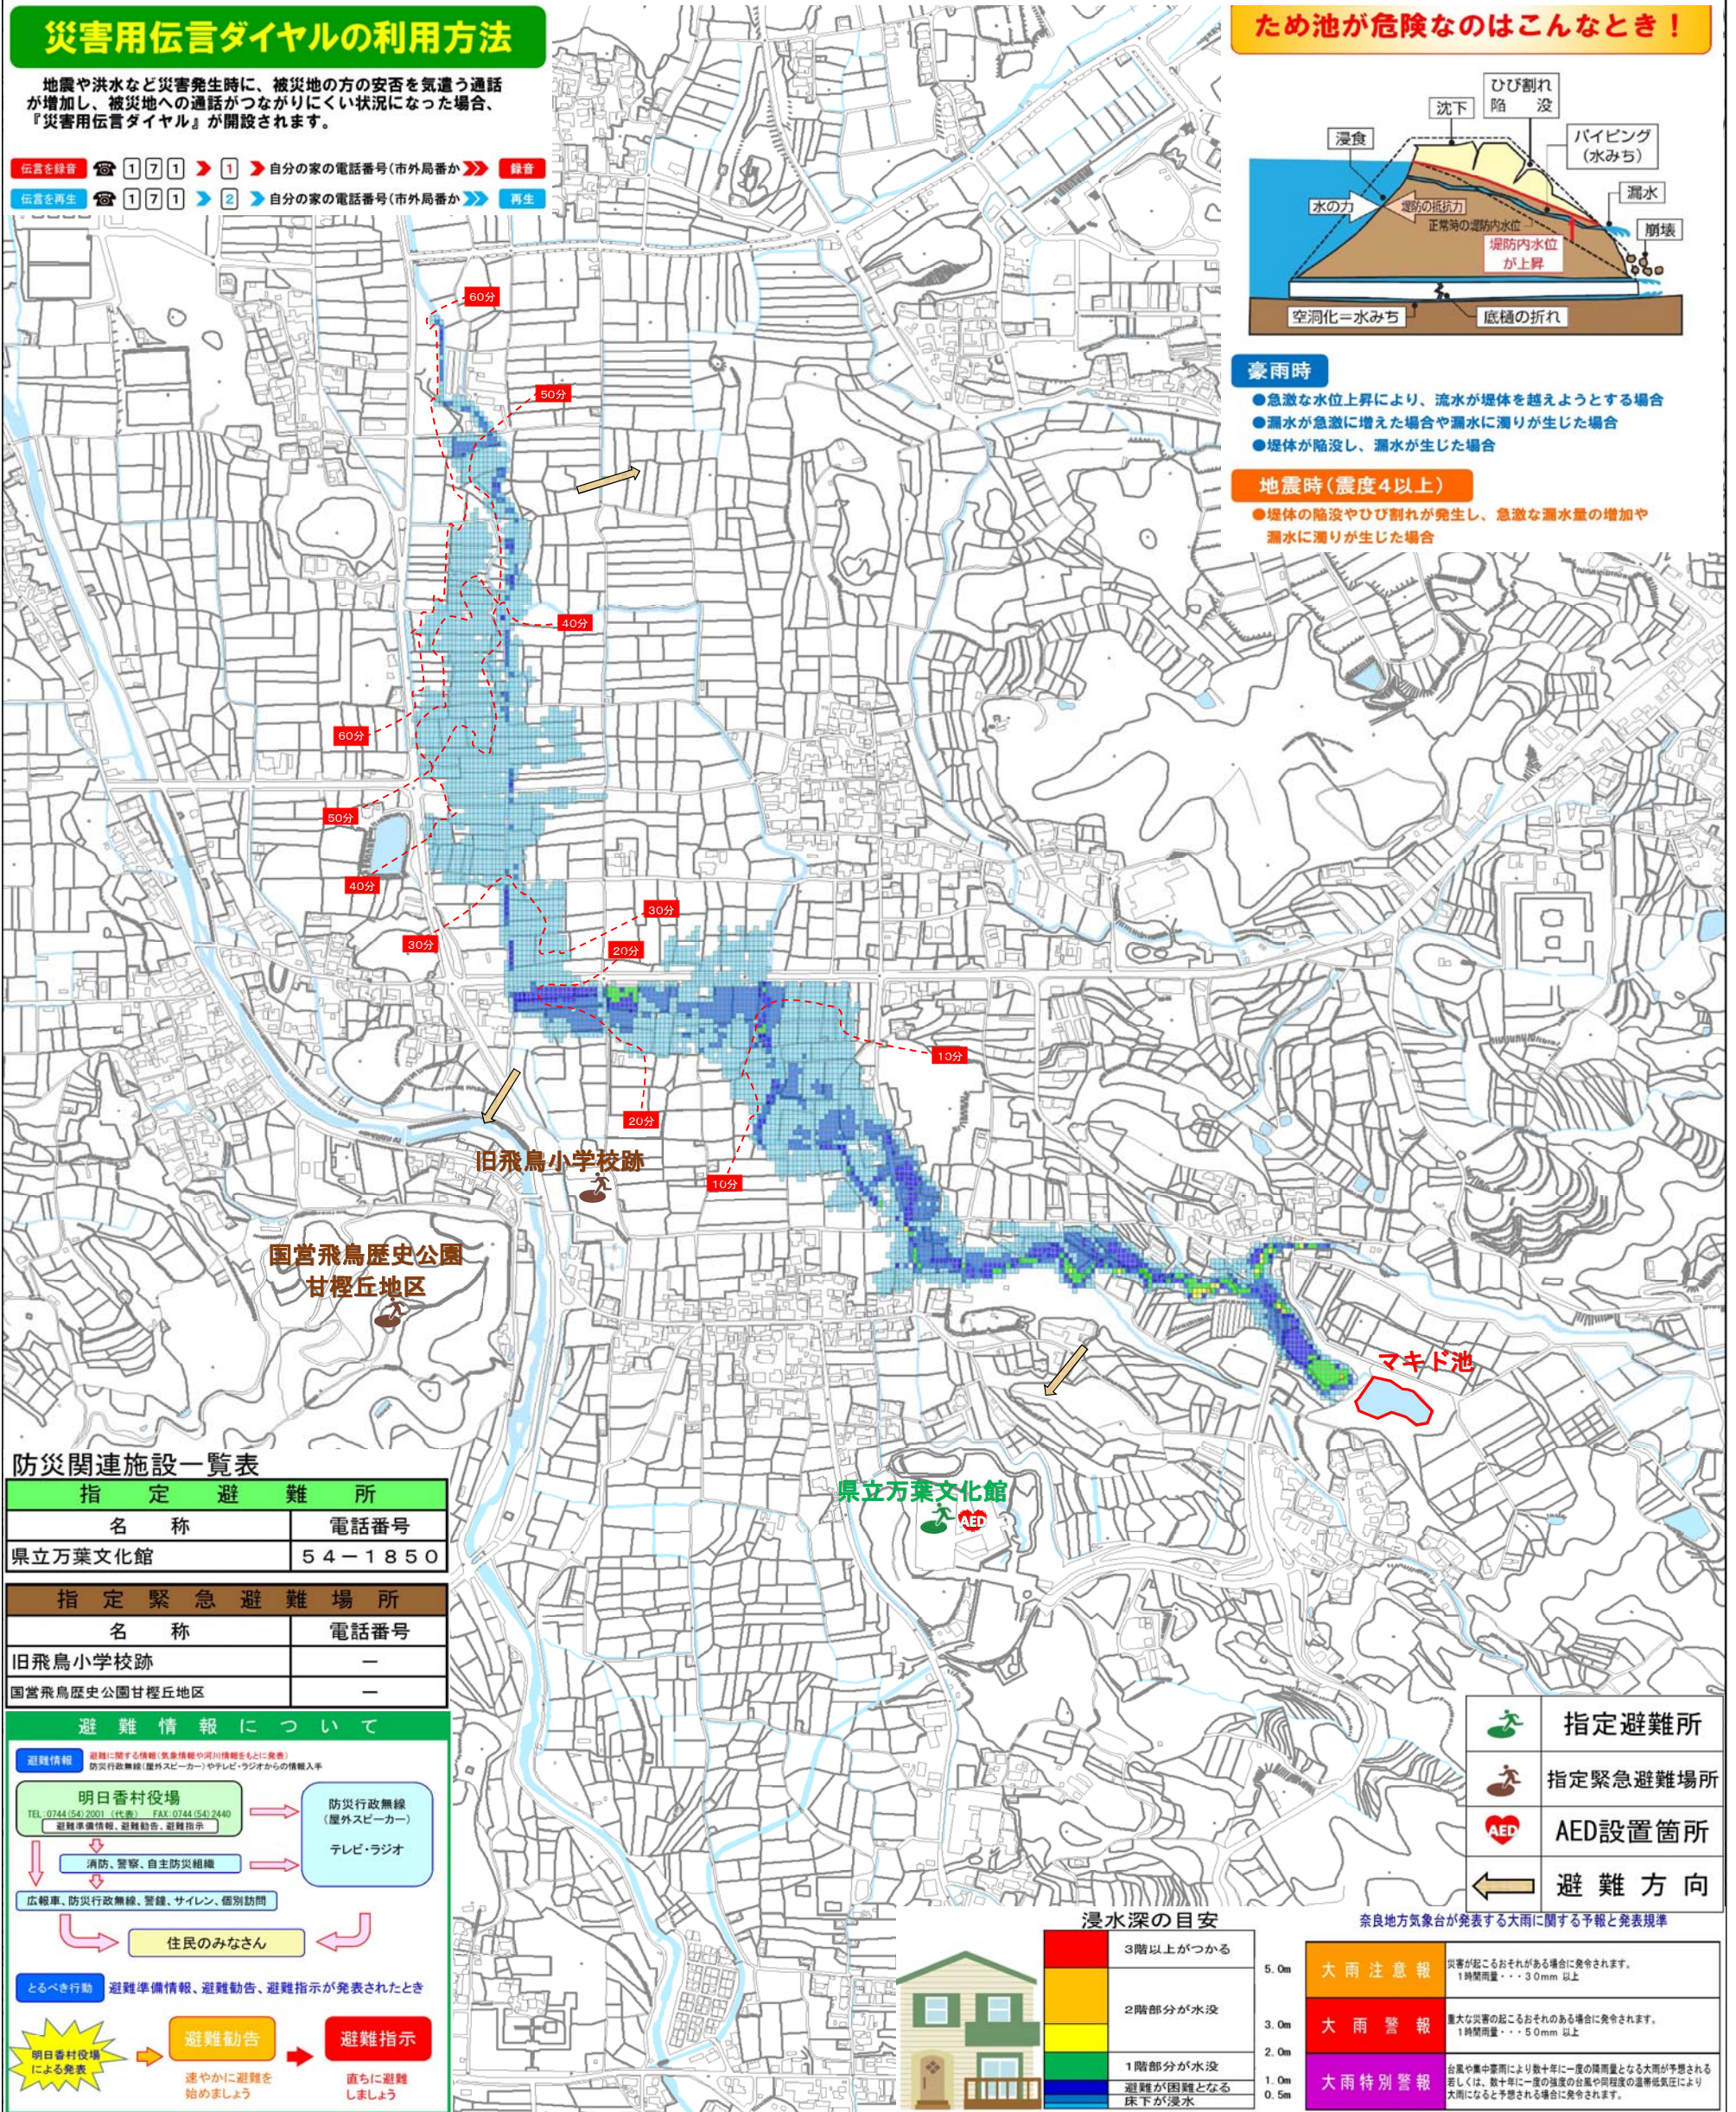

# 明日香村

## マキド池 ハザードマップ

### ため池ハザードマップとは？

ため池ハザードマップは、万が一の地震や大雨によってため池が決壊するおそれのある場合または決壊した場合に迅速かつ安全に避難するために役立つ情報を提供するものです。また、住民のみなさんがため池ハザードマップを通じて、想定される被害を知ること、地域の防災・減災力の向上に取り組まれることを目的としています。

### ため池が危険なのはこんなとき！

- 豪雨時**
- 急激な水位上昇により、流水が堤体を越えようとする場合
  - 漏水が急激に増えた場合や漏水に濡りが生じた場合
  - 堤体が陥没し、漏水が生じた場合
- 地震時(震度4以上)**
- 堤体の陥没やひび割れが発生し、急激な漏水量の増加や漏水に濡りが生じた場合