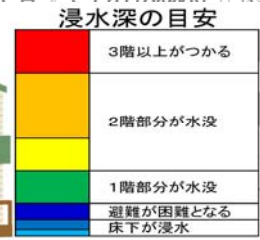

### 防災関連施設一覧表

指定避難所	
名称	電話番号
県立万葉文化館	54-1850

指定緊急避難場所	
名称	電話番号
旧飛鳥小学校跡	-
国営飛鳥歴史公園甘樫丘地区	-

#### 避難情報について

避難に関する情報(気象情報や河川情報をもとに発表) 防災行政無線(屋外スピーカー)やテレビ・ラジオからの情報入手

明日香村役場 (TEL: 0744(54)2001 (代番) FAX: 0744(54)2440) 避難準備情報、避難勧告、避難指示

消防、警察、自主防災組織 → テレビ・ラジオ

広報車、防災行政無線、警鐘、サイレン、個別訪問 → 住民のみなさん

とるべき行動: 避難準備情報、避難勧告、避難指示が発表されたとき

明日香村役場による発表 → 避難勧告 (速やかに避難を始めましょう) → 避難指示 (直ちに避難しましょう)

- 指定避難所
- 指定緊急避難場所
- AED設置箇所
- 避難方向

奈良地方気象台が発表する大雨に関する予報と発表基準

大雨注意報	災害が起こるおそれがある場合に発令されます。1時間雨量・・・30mm以上
大雨警報	重大な災害が起こるおそれがある場合に発令されます。1時間雨量・・・50mm以上
大雨特別警報	台風や集中豪雨により数十年に一度の降雨量となる大雨が予想される等しくは、数十年に一度の強度の台風や同程度の温帯低気圧により大雨になると予想される場合に発令されます。